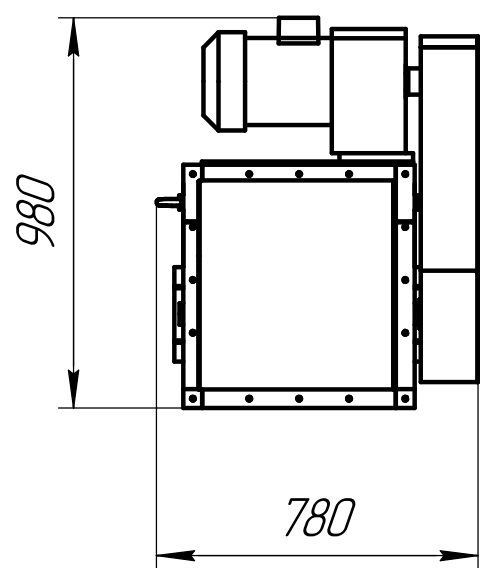

*Транспортер цепной прямой 10...20 т/час*

ООО "СПУК<sup>О</sup>"  
г. Псков, ул. Индустриальная, д. 9/1.  
[www.sp-co.ru](http://www.sp-co.ru)  
тел. 53-10-57, 53-40-57