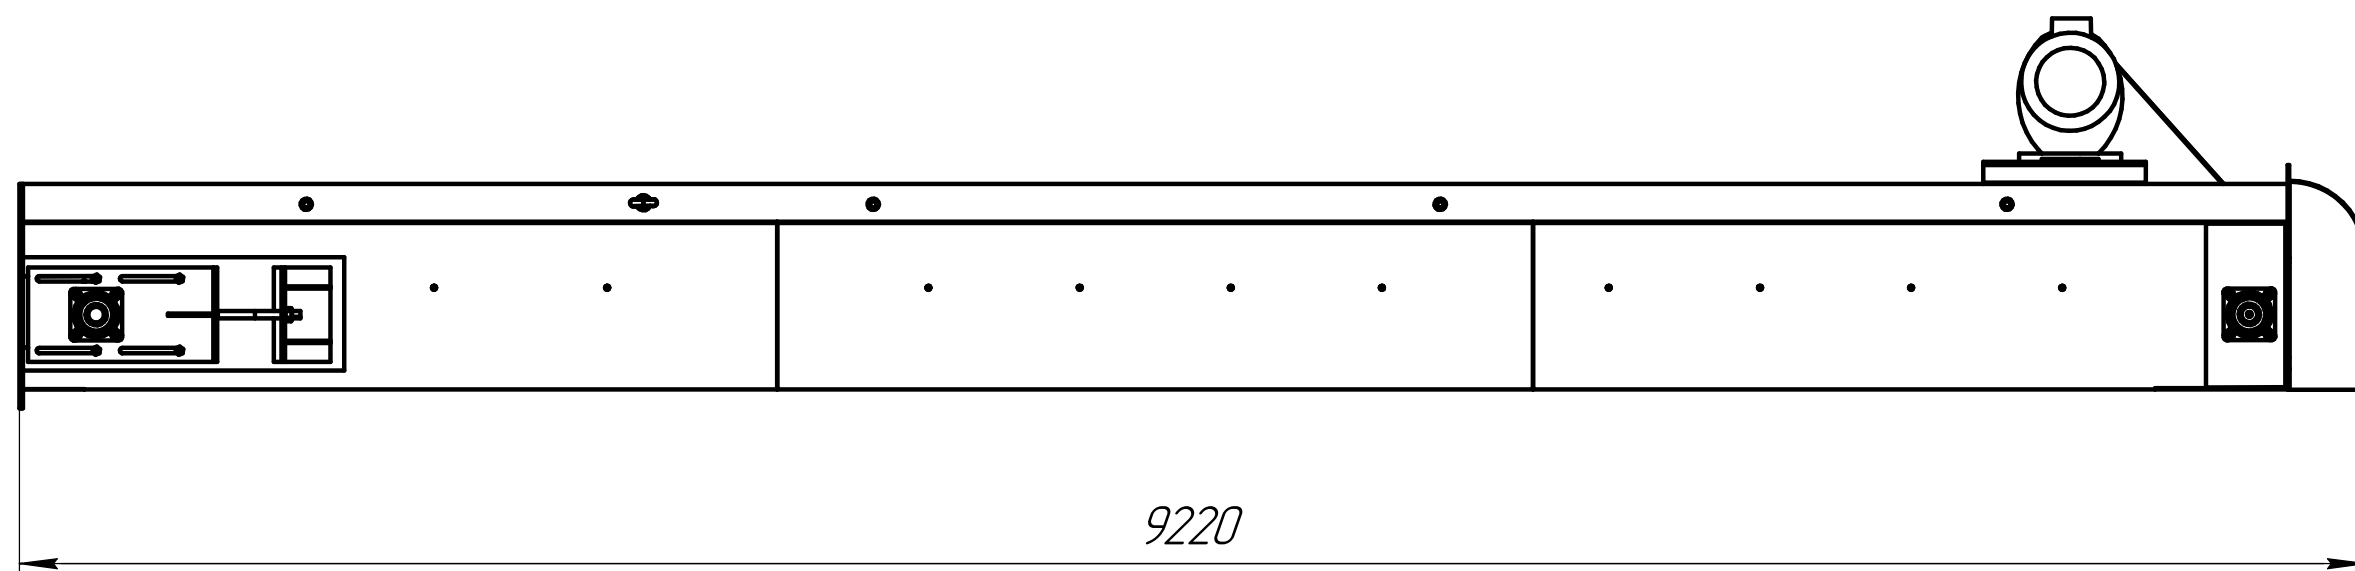

*Транспортер цепной прямой 10...20 т/час*

ООО "СПУК<sup>О</sup>"  
г. Псков, ул. Индустриальная, д. 9/1.  
[www.sp-co.ru](http://www.sp-co.ru)  
тел. 53-10-57, 53-40-57