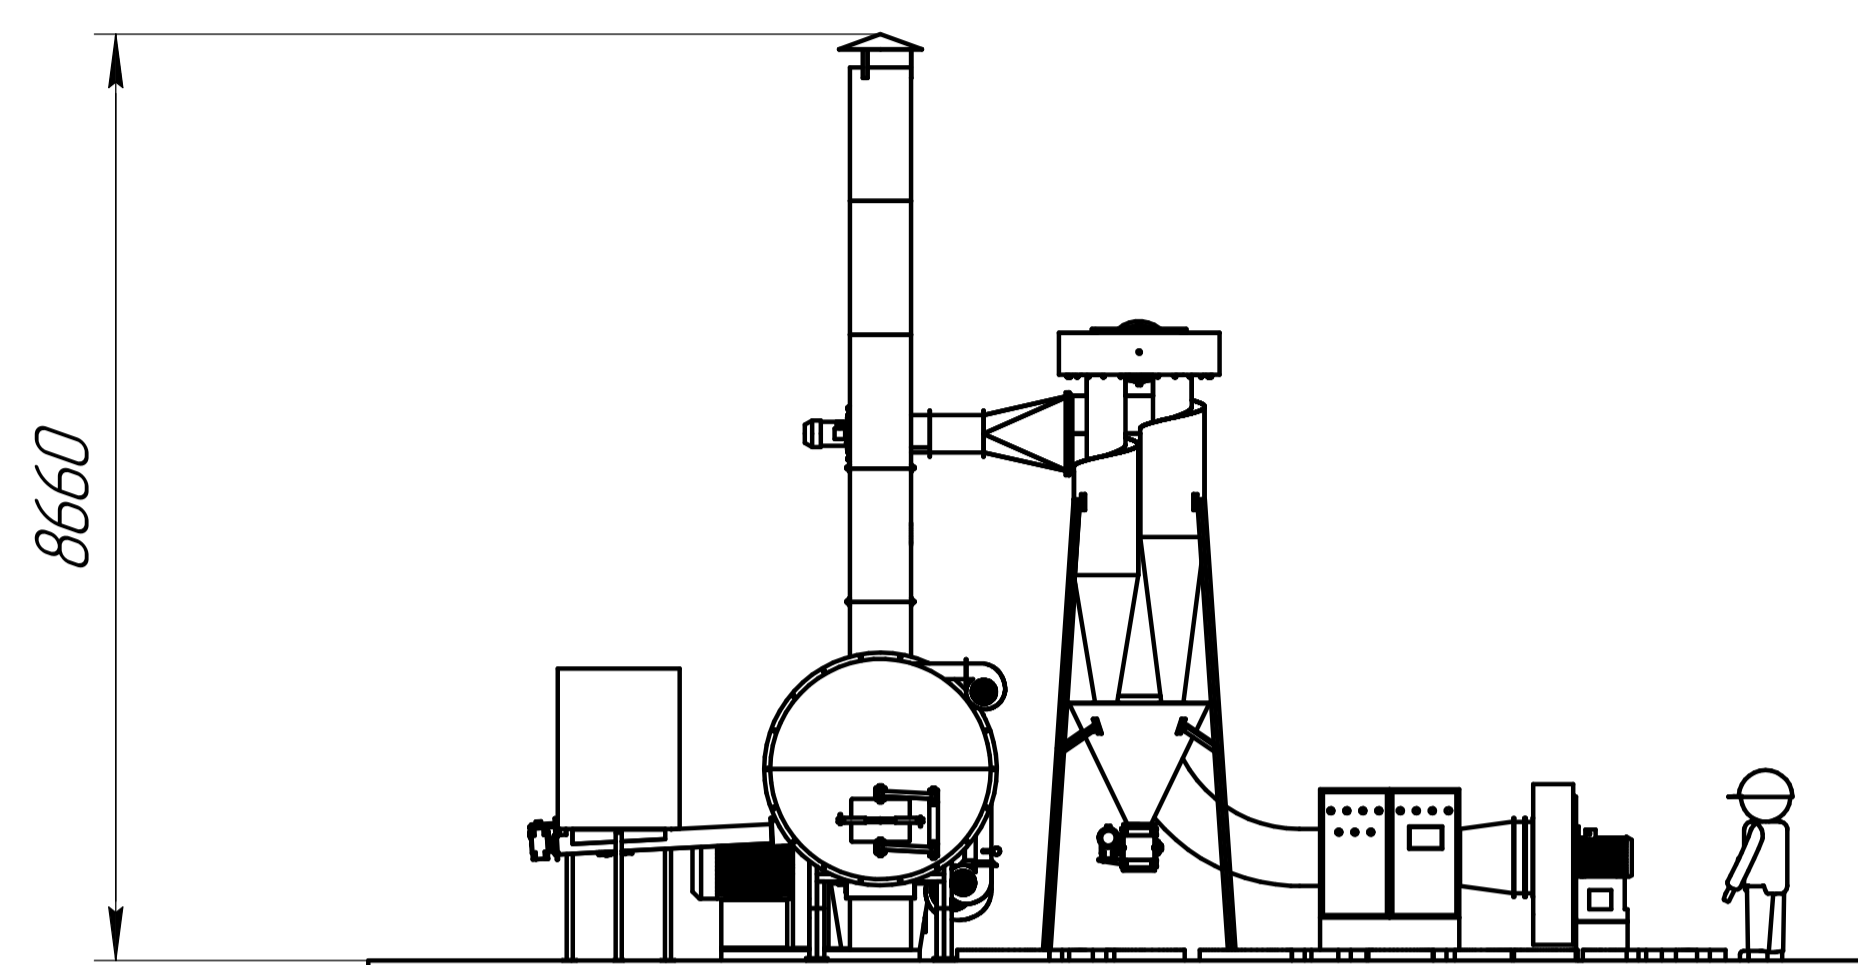

*Комплект оборудования для производства древесной муки
мощностью 0,5 т/ч "Мини"*

ООО "СПУК"
г. Псков, ул. Индустриальная, д. 9/1.
www.sp-co.ru
тел. 53-10-57, 53-40-57