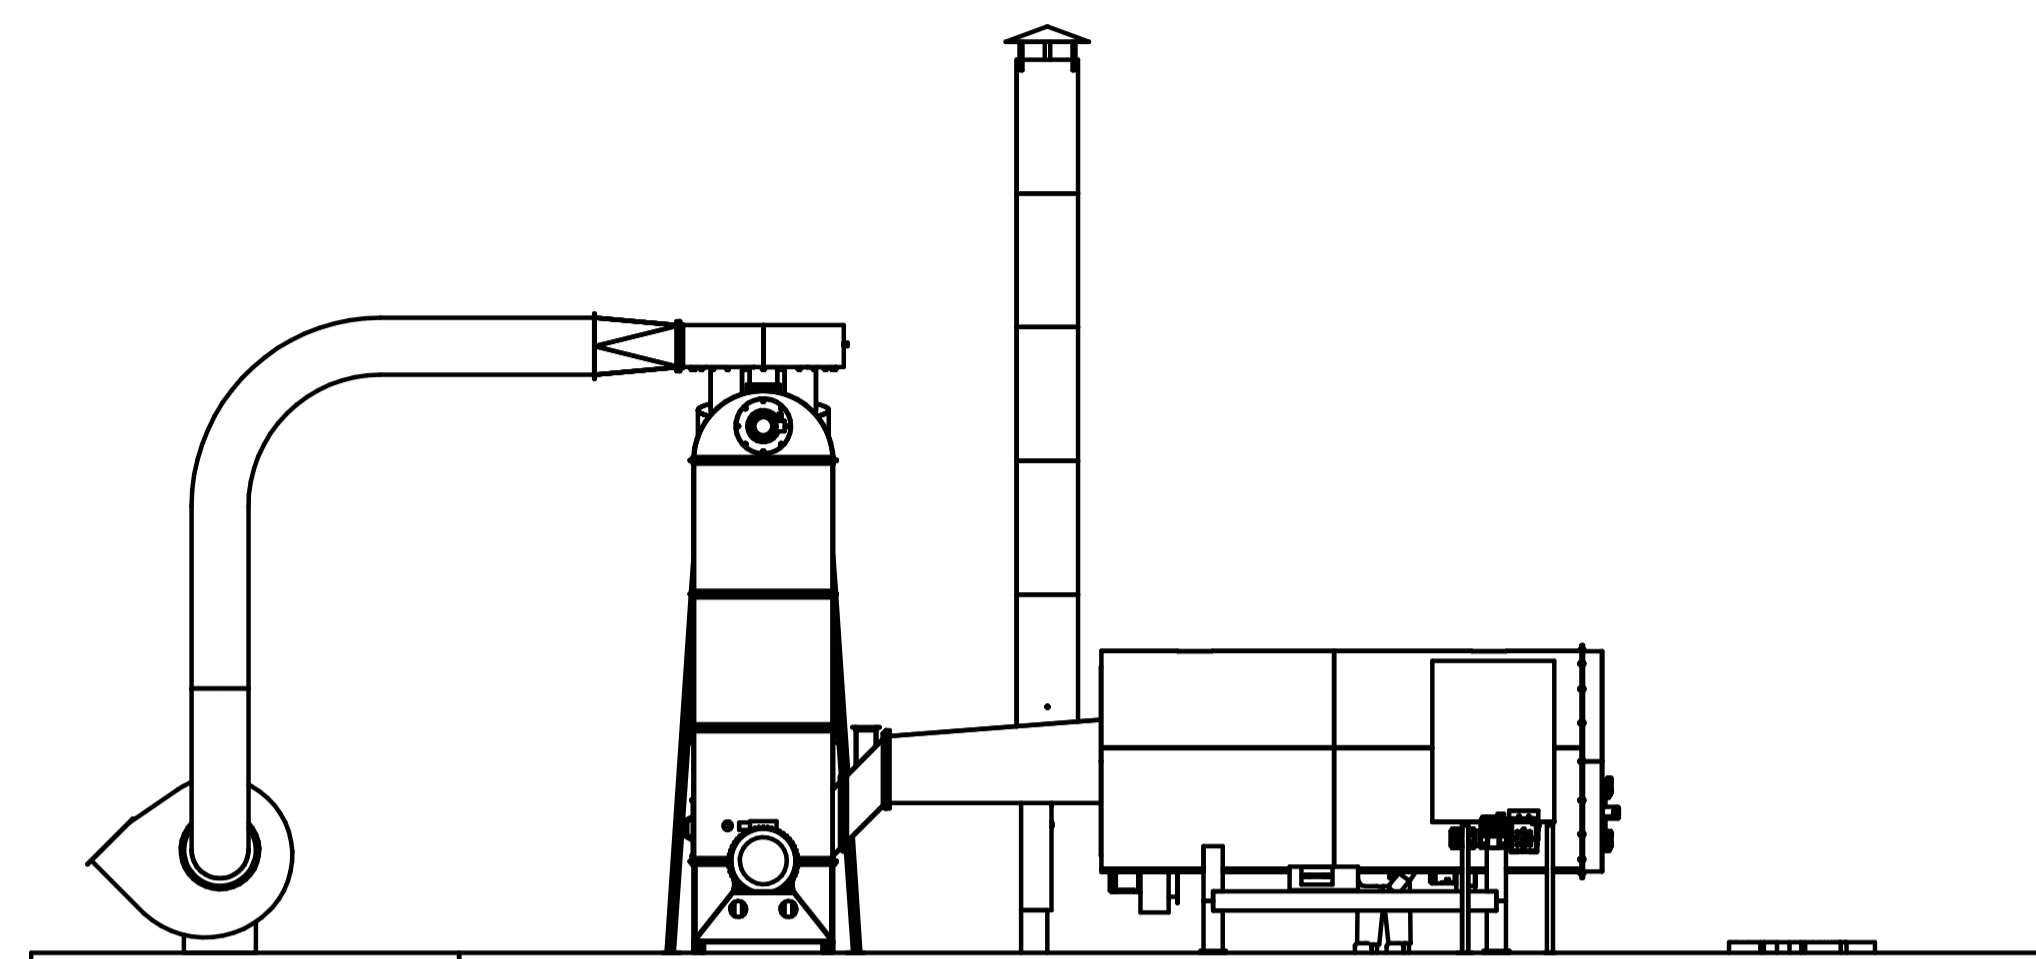

*Комплект оборудования для производства древесной муки
мощностью 0,5 т/ч "Мини"*

ООО "СПУК"
г. Псков, ул. Индустриальная, д. 9/1.
www.sp-co.ru
тел. 53-10-57, 53-40-57