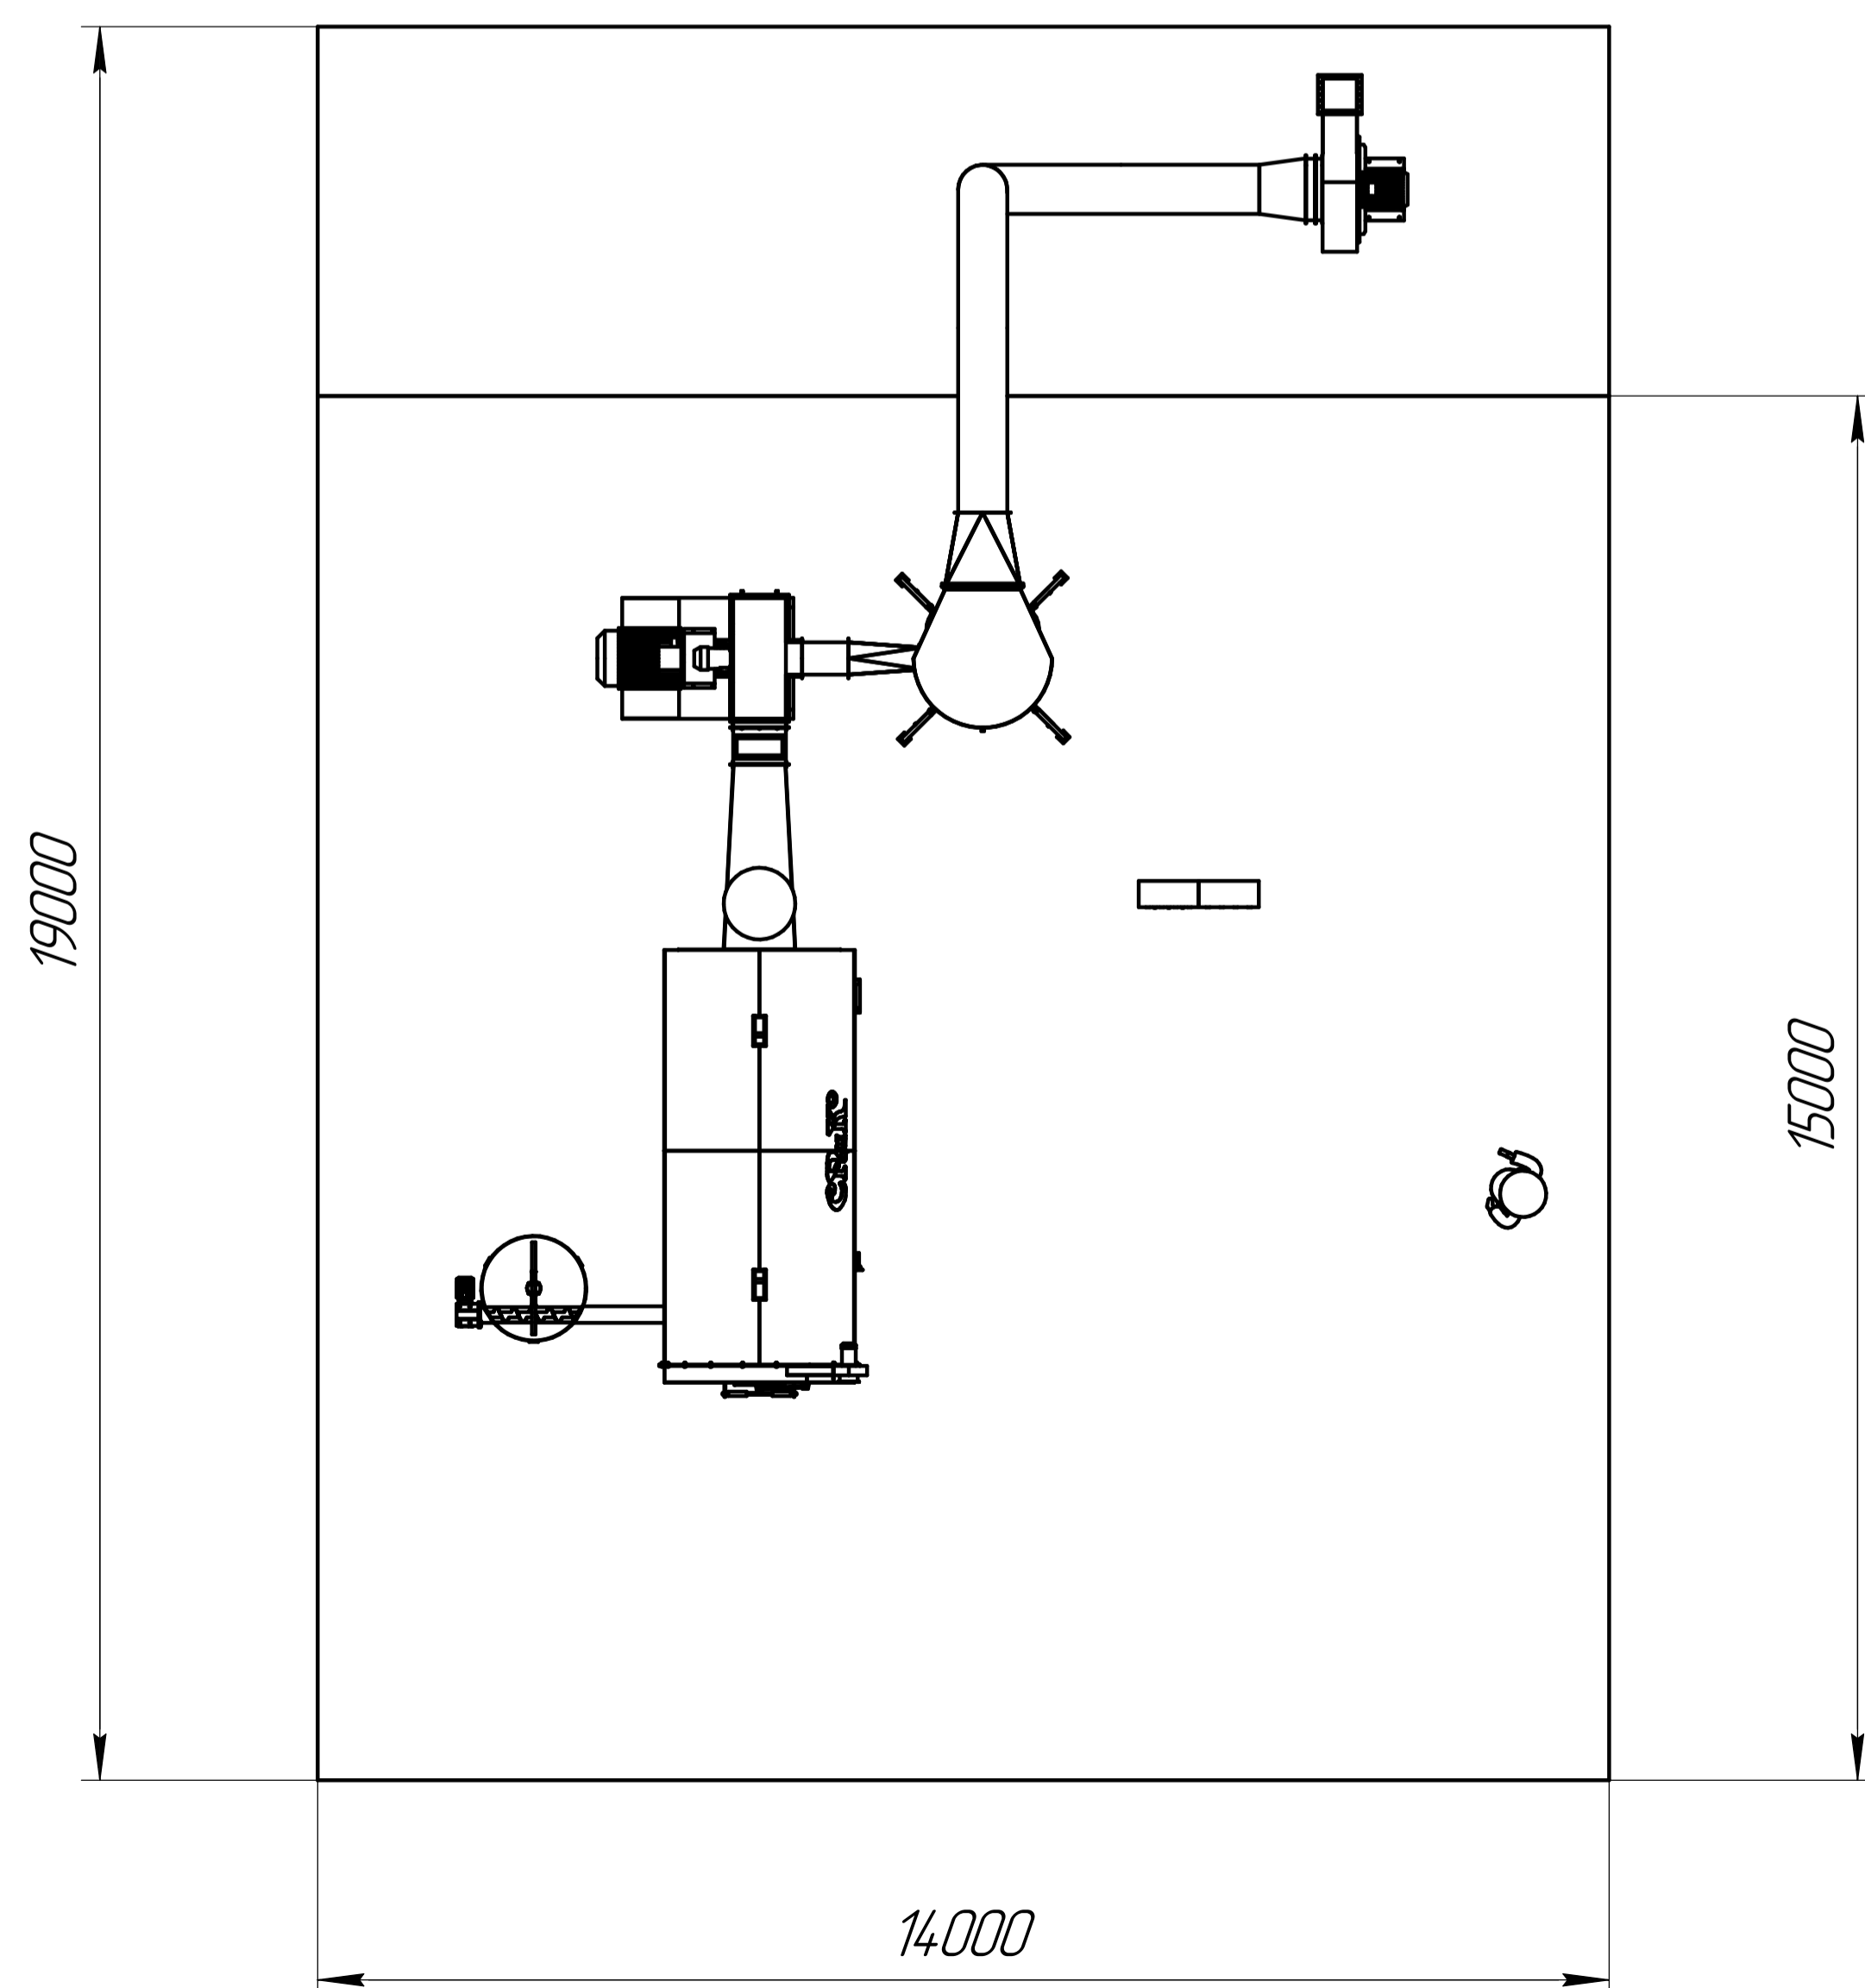

*Комплект оборудования для производства древесной муки
мощностью 0,5 т/ч "Мини"*

ООО "СПУК"
г. Псков, ул. Индустриальная, д. 9/1.
www.sp-co.ru
тел. 53-10-57, 53-40-57